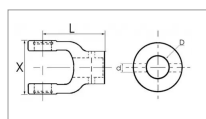

**Machoire extremite alesee 25 22x55
trou de goupille walterscheid**

Référence : P2B22422113

Caractéristiques	
Référence OEM	1040253 1022113
Croisillon (mm)	22x55 mm
Série	W2100
Ø Trou de goupille (mm)	8 mm
Largeur L1 (mm)	62 mm
Longueur L (mm)	78 mm
Brochage	25
Type de verrouillage	Trou de goupille
Types de produits	MACHOIRE EXTREMITÉ
Quantité dans conditionnement de vente	1