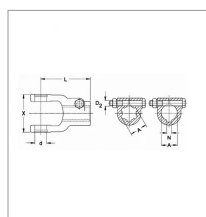

## Machoire extremite 1 3/8 6c 24x61 boulon secant agkf walterscheid

Référence : P2B22432014

Caractéristiques	
Référence OEM	1041051   201002
Croisillon (mm)	24x61 mm
Série	W2200   200L
L (mm)	98 mm
X (mm)	70 mm
Brochage	1"3/8 6C
Type de verrouillage	Boulon sécant
Diamètre boulon	12
Types de produits	MACHOIRE EXTREMITE
Longueur Boulon	60
Quantité dans conditionnement de vente	1