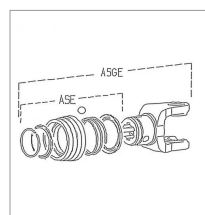

**Machoire extremite 1 3/8 6c 22x55
verrou a billes asge walterscheid**

Référence : P2B22408330

Caractéristiques	
Référence OEM	1133830 108330
Croisillon (mm)	22x55 mm
Série	W2100
Largeur L1 (mm)	63 mm
Longueur L (mm)	96 mm
Brochage	1"3/8 6C
Type de verrouillage	Rapide à billes ASGE
N° kit Agraset	WAL014172
Types de produits	MACHOIRE EXTREMITÉ
Quantité dans conditionnement de vente	1