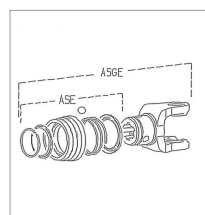

## Machoire extremite 13/8 6c 22x55 verrou a billes asge walterscheid

Référence : P2B22408330

Caractéristiques	
Référence OEM	1133830   108330
Croisillon (mm)	22x55 mm
Série	W2100
Largeur L1 (mm)	63 mm
Longueur L (mm)	96 mm
Brochage	1"3/8 6C
Type de verrouillage	Rapide à billes ASGE
N° kit Agraset	WAL014172
Types de produits	MACHOIRE EXTREMITE
Quantité dans conditionnement de vente	1