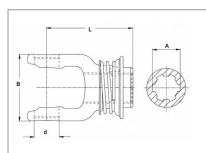

Machoire extremite 1"3/8 6c cr27x75 azge

Référence : P2B22446082

Caractéristiques	
Référence OEM	1134748 218340
Croisillon (mm)	27x75 mm
Série	W2300 300L
Largeur L1 (mm)	84 mm
Longueur L (mm)	107 mm
Brochage	1"3/8 6C
Type de verrouillage	Rapide à billes AZG
Types de produits	MACHOIRE EXTREMITE
Quantité dans conditionnement de vente	1