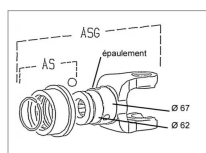

Machoire extremite 13/8 6c 36x89 verrou a billes asg walterscheid

Référence : P2B2243100

Caractéristiques	
Référence OEM	1362428 3683100
Croisillon (mm)	36x89 mm
Série	W2500
Brochage	1"3/8 6C
Type de verrouillage	Rapide à billes ASG
N° kit Agraset	Agraset118 WAL014118
Types de produits	MACHOIRE EXTREMITÉ
Quantité dans conditionnement de vente	1