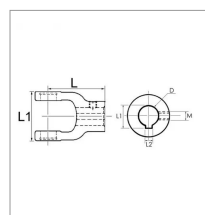

**Machoire extremite alesee 20 22x55
trou filete walterscheid**

Référence : P2B22434870

Caractéristiques	
Référence OEM	1040233 102227
Croisillon (mm)	22x55 mm
Série	W2100 100L
Largeur L1 (mm)	63 mm
Longueur L (mm)	78 mm
Brochage	20
Type de verrouillage	Trou fileté
Section clavette (mm)	6 mm
Diamètre boulon	8
Types de produits	MACHOIRE EXTREMITE
Quantité dans conditionnement de vente	1