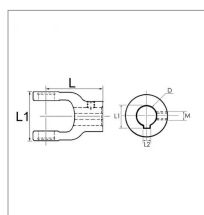

## Machoire extremite alesee 25 24x61 trou filete walterscheid

Référence : P2B22432032

Caractéristiques	
Référence OEM	1041088   201517
Croisillon (mm)	24x61 mm
Série	W2200 200L
Largeur L1 (mm)	70 mm
Longueur L (mm)	80 mm
Brochage	25
Type de verrouillage	Trou fileté
Section clavette (mm)	8 mm
Diamètre boulon	10
Quantité dans conditionnement de vente	1