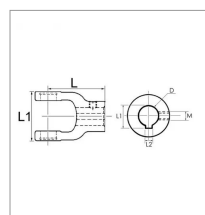

**Machoire extremite alesee 30 27x75
trou filete walterscheid**

Référence : P2B22413007

Caractéristiques	
Référence OEM	1041475 213007
Croisillon (mm)	27x75 mm
Série	W2300 300L
Largeur L1 (mm)	83 mm
Longueur L (mm)	95 mm
Brochage	30
Type de verrouillage	Trou fileté
Diamètre boulon	12
Types de produits	MACHOIRE EXTREMITÉ
Quantité dans conditionnement de vente	1