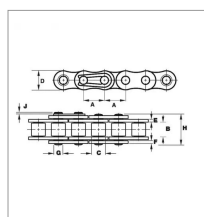

## Chaîne eur. 16-b1 25,4 Elite Flexon boîte de 5m

Référence : P2B3030155

Caractéristiques	
Modèle	Simple
Norme	ISO 16B-1
B (mm)	17,02 mm
D (mm)	21,8 mm
H (mm)	36,1 mm
C (mm)	15,88 mm
E (mm)	4,1 mm
G (mm)	8,28 mm
A (mm)	25,4 mm
Types de produits	CHAÎNE ISO
Quantité dans conditionnement de vente	1
recherche WEB	ISO16B1