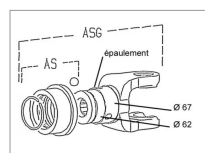

**Machoire extremite 13/4 6c 42x104
verrou a billes asg walterscheid**

Référence : P2B22484104

Caractéristiques	
Référence OEM	1362423 2684104
Croisillon (mm)	42x104 mm
Série	W2600
Brochage	1"3/4 6C
Type de verrouillage	Rapide à billes ASG
Types de produits	MACHOIRE EXTREMITÉ
Quantité dans conditionnement de vente	1