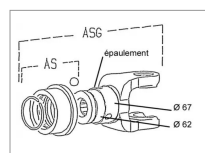

**Machoire extremite 13/4 6c 42x104  
verrou a billes asg walterscheid**

Référence : P2B22484104

Caractéristiques	
Référence OEM	1362423   2684104
Croisillon (mm)	42x104 mm
Série	W2600
Brochage	1"3/4 6C
Type de verrouillage	Rapide à billes ASG
Types de produits	MACHOIRE EXTREMITÉ
Quantité dans conditionnement de vente	1