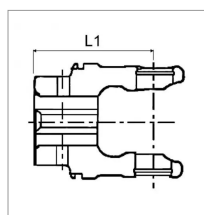

**Machoire 30,2x80 tube quadrilobe sft
53,90x3,25 bondioli**

Référence : P2B10166853

Caractéristiques	
Référence OEM	204S66853
Dimension tube (mm)	53.90x3.25 mm
Croisillon (mm)	30.2x79.4 mm
Série	S6
Profil tube	Quadrilobe SFT
Types de produits	MACHOIRE STANDARD
Quantité dans conditionnement de vente	1