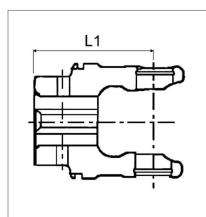

**Machoire 30,2x92 tube quadrilobe sft
46,9 30,2x91,5 bondioli**

Référence : P2B22855133

Caractéristiques	
Référence OEM	204S76856
Fond de gorge D2 (mm)	86 mm
Dimension tube (mm)	46.9 mm
Croisillon (mm)	30.2x91.5 mm
Série	S7
Profil tube	Quadrilobe SFT
Ø Trou de goupille (mm)	10 mm
Largeur L1 (mm)	108 mm
Types de produits	MACHOIRE STANDARD
Quantité dans conditionnement de vente	1