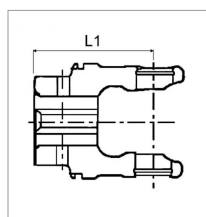

**Machoire 30,2x92 tube quadrilobe sft  
46,9 30,2x91,5 bondioli**

Référence : P2B22855133

Caractéristiques	
Référence OEM	204S76856
Fond de gorge D2 (mm)	86 mm
Dimension tube (mm)	46.9 mm
Croisillon (mm)	30.2x91.5 mm
Série	S7
Profil tube	Quadrilobe SFT
Ø Trou de goupille (mm)	10 mm
Largeur L1 (mm)	108 mm
Types de produits	MACHOIRE STANDARD
Quantité dans conditionnement de vente	1