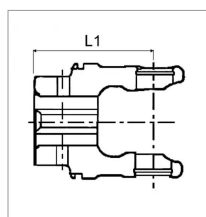

**Machoire 30,2x92 tube quadrilobe sft
53,9 30,2x91,5 bondioli**

Référence : P2B22847636

Caractéristiques	
Référence OEM	204S76855
Dimension tube (mm)	53.9 mm
Croisillon (mm)	30.2x91.5 mm
Série	S7
Profil tube	Quadrilobe SFT
Protecteur	5CS7
Ø Trou de goupille (mm)	10 mm
Largeur L1 (mm)	108 mm
Types de produits	MACHOIRE STANDARD
Quantité dans conditionnement de vente	1