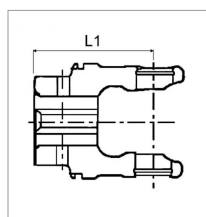

Machoire 35x94 tube quadrilobe sft 51,2 bondioli

Référence : P2B22886854

Caractéristiques	
Référence OEM	204S86854
Fond de gorge D2 (mm)	86 mm
Dimension tube (mm)	51.2 mm
Croisillon (mm)	34.9x93.5 mm
Série	S8
Profil tube	Quadrilobe SFT
Types de produits	MACHOIRE STANDARD
Quantité dans conditionnement de vente	1