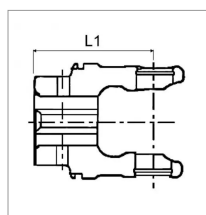

**Machoire 35x94 tube quadrilobe sft  
58,2 bondioli**

Référence : P2B22886853

Caractéristiques	
Référence OEM	204S86853
Fond de gorge D2 (mm)	89 mm
Dimension tube (mm)	58.2 mm
Croisillon (mm)	34.9x93.5 mm
Série	S8
Profil tube	Quadrilobe SFT
Types de produits	MACHOIRE STANDARD
Quantité dans conditionnement de vente	1