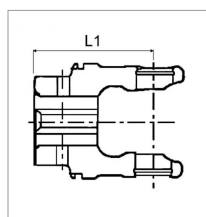

Machoire 35x94 tube quadrilobe sft 58,2 bondioli

Référence : P2B22886853

Caractéristiques	
Référence OEM	204S86853
Fond de gorge D2 (mm)	89 mm
Dimension tube (mm)	58.2 mm
Croisillon (mm)	34.9x93.5 mm
Série	S8
Profil tube	Quadrilobe SFT
Types de produits	MACHOIRE STANDARD
Quantité dans conditionnement de vente	1