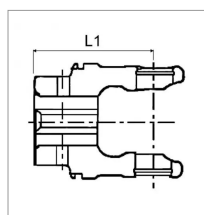

Machoire 35x106 tube quadrilobe sft 66 bondioli

Référence : P2B22896855

Caractéristiques	
Référence OEM	204S96855
Fond de gorge D2 (mm)	99 mm
Dimension tube (mm)	66x3.5 mm
Croisillon (mm)	34.9x106 mm
Série	S9
Profil tube	Quadrilobe SFT
Types de produits	MACHOIRE STANDARD
Tube	BYP12211300
Quantité dans conditionnement de vente	1