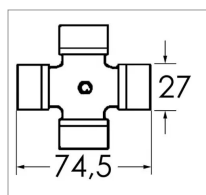

## Croisillon 27x74,5

Référence : P2B2080064

Caractéristiques	
Modèle	Standard
Série	C05
Périodicité de graissage (Heure)	8 heure
Dimensions (mm)	27x74.6 mm
Type de graissage	Central
Réf. Walterscheid	210000
Réf. Bondioli et Pavesi	41204   4.41
Types de produits	CROISILLON STANDARD
Quantité dans conditionnement de vente	1