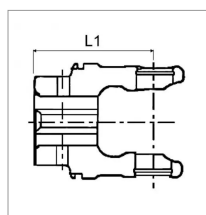

**Machoire 30,2x92 tube quadrilobe sft
51,2 30,2x91,5 bondioli**

Référence : P2B22862996

Caractéristiques	
Référence OEM	2040H6863
Dimension tube (mm)	51.2 mm
Croisillon (mm)	30.2x91.5 mm
Série	H7
Profil tube	Quadrilobe SFT
Types de produits	MACHOIRE STANDARD
Quantité dans conditionnement de vente	1