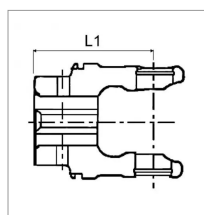

**Machoire 30,2x92 tube quadrilobe sft  
51,2 30,2x91,5 bondioli**

Référence : P2B22862996

Caractéristiques	
Référence OEM	2040H6863
Dimension tube (mm)	51.2 mm
Croisillon (mm)	30.2x91.5 mm
Série	H7
Profil tube	Quadrilobe SFT
Types de produits	MACHOIRE STANDARD
Quantité dans conditionnement de vente	1