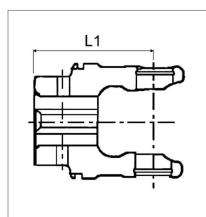

**Machoire 30,2x92 tube quadrilobe sft
58,2 30,2x91,5 bondioli**

Référence : P2B22862995

Caractéristiques	
Référence OEM	2040H6862
Dimension tube (mm)	58.2 mm
Croisillon (mm)	30.2x91.5 mm
Série	H7
Profil tube	Quadrilobe SFT
Types de produits	MACHOIRE STANDARD
Quantité dans conditionnement de vente	1