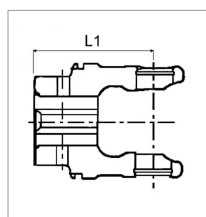

**Machoire 30,2x92 tube quadrilobe sft  
58,2 30,2x91,5 bondioli**

Référence : P2B22862995

Caractéristiques	
Référence OEM	2040H6862
Dimension tube (mm)	58.2 mm
Croisillon (mm)	30.2x91.5 mm
Série	H7
Profil tube	Quadrilobe SFT
Types de produits	MACHOIRE STANDARD
Quantité dans conditionnement de vente	1