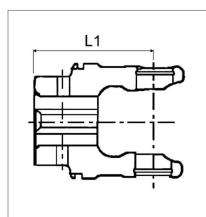

**Machoire 42x107 tube quadrilobe sft
61,7 bondioli**

Référence : P2B22856200

Caractéristiques	
Référence OEM	2040N6854
Fond de gorge D2 (mm)	10 mm
Dimension tube (mm)	61.7 mm
Croisillon (mm)	42x107.5 mm
Série	SH
Profil tube	Quadrilobe SFT
Ø Trou de goupille (mm)	130 mm
Largeur L1 (mm)	130 mm
Types de produits	MACHOIRE STANDARD
Quantité dans conditionnement de vente	1