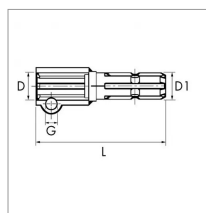

**Manchon prolongateur male 6c 1"3/8
femelle 21c 1"3/8 vb**

Référence : P2B6020948

Caractéristiques	
D1 (mm)	1"3/8 6C
D (mm)	1"3/8 21C mm
L (mm)	160 mm
Puissance maxi (CV)	40 CV
Type de verrouillage	Boulon
Types de produits	MANCHON PRISE DE FORCE
Origine/adaptable	Adaptable
Quantité dans conditionnement de vente	1