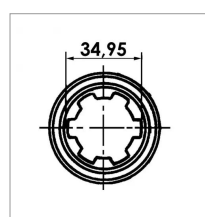

Machoire extreme 1 3/8 6c 22x54 verrou a poussoir

Référence : P2B22450158

Caractéristiques	
Référence OEM	MA02
Croisillon (mm)	22x54 mm
Série	1
Longueur L (mm)	90 mm
Réf. Walterscheid	101000
Brochage	1"3/8 6C
Type de verrouillage	Rapide à poussoir
Types de produits	MACHOIRE EXTREMITE
Quantité dans conditionnement de vente	1