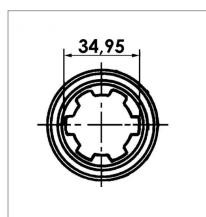

Machoire extreme 1 3/8 6c 22x54 verrou a poussoir

Référence : P2B22450158

Caractéristiques	
Référence OEM	MA02
Croisillon (mm)	22x54 mm
Série	1
Longueur L (mm)	90 mm
Réf. Walterscheid	101000
Brochage	1"3/8 6C
Type de verrouillage	Rapide à poussoir
Types de produits	MACHOIRE EXTREMITE
Quantité dans conditionnement de vente	1