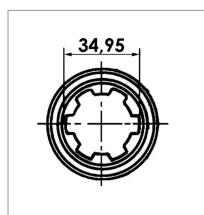

Machoire extreme 13/8 6c 24x61 verrou a poussoir

Référence : P2B22450160

Caractéristiques	
Référence OEM	MA03
Croisillon (mm)	23.8x61.3 mm
Série	2
Longueur L (mm)	99 mm
Réf. Walterscheid	201000
Brochage	1"3/8 6C
Type de verrouillage	Rapide à poussoir
Types de produits	MACHOIRE EXTREMITE
Quantité dans conditionnement de vente	1