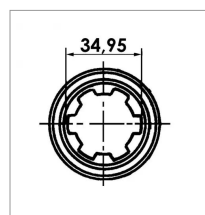

Machoire extreme 13/8 6c 27x70 verrou a poussoir

Référence : P2B22450162

Caractéristiques	
Référence OEM	MA04
Croisillon (mm)	27x70 mm
Série	3
Longueur L (mm)	102 mm
Réf. Walterscheid	111000
Brochage	1"3/8 6C
Type de verrouillage	Rapide à poussoir
Types de produits	MACHOIRE EXTREMITÉ
Quantité dans conditionnement de vente	1