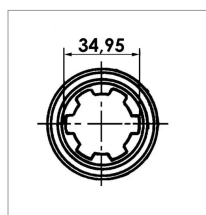

**Machoire extremite 13/8 6c 34x106
verrou a poussoir binacchi**

Référence : P2B22450184

Caractéristiques	
Référence OEM	ZBI0806003A60
Croisillon (mm)	34x106.5 mm
Brochage	1"3/8 6C
Type de verrouillage	Rapide à poussoir
Types de produits	MACHOIRE EXTREMITE
Quantité dans conditionnement de vente	1