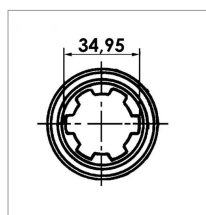

**Machoire extremite 13/8 6c 34x106  
verrou a poussoir binacchi**

Référence : P2B22450184

Caractéristiques	
Référence OEM	ZBI0806003A60
Croisillon (mm)	34x106.5 mm
Brochage	1"3/8 6C
Type de verrouillage	Rapide à poussoir
Types de produits	MACHOIRE EXTREMITE
Quantité dans conditionnement de vente	1