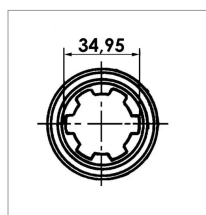

Machoire extreme 13/8 6c 42x104 verrou a poussoir

Référence : P2B22450196

Caractéristiques	
Référence OEM	MA21
Croisillon (mm)	42x104 mm
Série	E89 E9
Longueur L (mm)	133 mm
Réf. Walterscheid	261000
Brochage	1"3/8 6C
Type de verrouillage	Rapide à poussoir
Types de produits	MACHOIRE EXTREMITÉ
Quantité dans conditionnement de vente	1