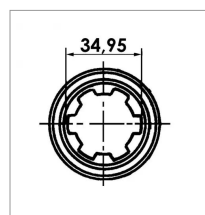

Machoire extreme 1 3/8 6c 42x104 verrou a poussoir

Référence : P2B22450196

Caractéristiques	
Référence OEM	MA21
Croisillon (mm)	42x104 mm
Série	E89 E9
Longueur L (mm)	133 mm
Réf. Walterscheid	261000
Brochage	1"3/8 6C
Type de verrouillage	Rapide à poussoir
Types de produits	MACHOIRE EXTREMITÉ
Quantité dans conditionnement de vente	1