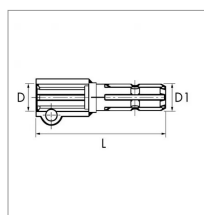

Manchon prolongateur male 6c 1"3/8 femelle 6c 1"3/8 vp

Référence : P2B6020946

Caractéristiques	
D1 (mm)	1"3/8 6C
D (mm)	1"3/8 6C mm
L (mm)	173 mm
Puissance maxi (CV)	40 CV
Type de verrouillage	Poussoir
Types de produits	MANCHON PRISE DE FORCE
Origine/adaptable	Adaptable
Quantité dans conditionnement de vente	1