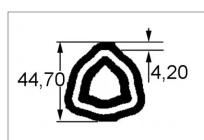

Machoire tube triangle 44,7x4,2 cr30,2x79,4

Référence : P2B22866855

Caractéristiques	
Référence OEM	204S66855
Dimension tube (mm)	44.7x4.2 mm
Croisillon (mm)	30.2x79.4 mm
Série	S6
Profil tube	Triangulaire
Dim. fond de gorges (mm)	86 mm
Types de produits	MACHOIRE STANDARD
Quantité dans conditionnement de vente	1