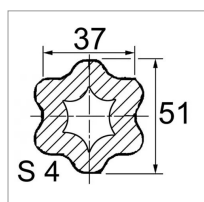

Machoire 42x104 tube etoile s4 37x51 walterscheid

Référence : P2B22813100

Caractéristiques	
Affectation	CLAAS RENAULT: 6005703061
Référence OEM	1320700 2613100
Fond de gorge D2 (mm)	62 mm
Dimension tube (mm)	37x51 mm
Croisillon (mm)	42x104 mm
Série	W2600
Profil tube	Etoile
Protecteur	SD25
Types de produits	MACHOIRE STANDARD
Quantité dans conditionnement de vente	1