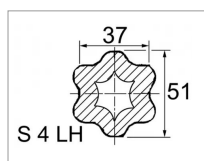

**Machoire 36x89 tube etoile s4 37x51  
avec bague protecteur pg25  
walterscheid**

Référence : P2B22861321

Caractéristiques	
Référence OEM	1125356   361321
Type	Machoire livrée avec bague PG25
Fond de gorge D2 (mm)	62 mm
Dimension tube (mm)	37x51 mm
Croisillon (mm)	36x89 mm
Série	P500
Profil tube	Etoile
Protecteur	PG20
Types de produits	MACHOIRE STANDARD
Quantité dans conditionnement de vente	1