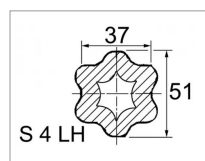

**Machoire 36x89 tube etoile s4 37x51
avec bague protecteur pg25
walterscheid**

Référence : P2B22861321

Caractéristiques	
Référence OEM	1125356 361321
Type	Machoire livrée avec bague PG25
Fond de gorge D2 (mm)	62 mm
Dimension tube (mm)	37x51 mm
Croisillon (mm)	36x89 mm
Série	P500
Profil tube	Etoile
Protecteur	PG20
Types de produits	MACHOIRE STANDARD
Quantité dans conditionnement de vente	1