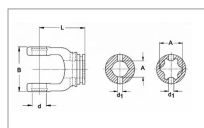

Machoire 42x104 tube etoile s5 47x61 walterscheid

Référence : P2B22832117

Caractéristiques	
Affectation	CLAAS RENAULT: 6005703047CNH: 73327914
Référence OEM	1168279 261300
Fond de gorge D2 (mm)	80 mm
Dimension tube (mm)	47x61 mm
Croisillon (mm)	42x104 mm
Série	W2600
Profil tube	Etoile
Protecteur	SD35
Pour tube type	S5
Ø Trou de goupille (mm)	13 mm
Largeur L1 (mm)	120 mm
Longueur L (mm)	130 mm
Types de produits	MACHOIRE STANDARD
Quantité dans conditionnement de vente	1