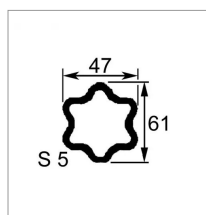

**Machoire 50x118 tube etoile s5 47x61  
walterscheid**

Référence : P2B22856243

Caractéristiques	
Référence OEM	1125760   271330
Fond de gorge D2 (mm)	95 mm
Dimension tube (mm)	47x61 mm
Croisillon (mm)	50x118 mm
Série	P700
Profil tube	Etoile
Protecteur	PG30
Pour tube type	S5
Ø Trou de goupille (mm)	13 mm
Largeur L1 (mm)	138 mm
Longueur L (mm)	133 mm
Types de produits	MACHOIRE STANDARD
Quantité dans conditionnement de vente	1