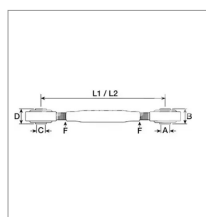

Stabilisateur adaptable Claas, Renault

Référence : P1BEP003456

Détails

Stabilisateur adaptable Claas, Renault
Référence origine : 7700005029, 7711050349

Référence origine : 7700005029, 7711050349

Caractéristiques	
B (mm)	35
D (mm)	35
C (mm)	22.5
L2 (mm)	825
L1 (mm)	710
A (mm)	22.5
Types de produits	Stabilisateur rigide