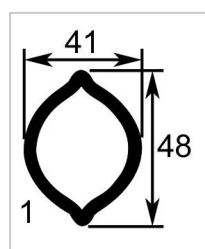

Machoire 27x75 tube citron 41x48 walterscheid

Référence : P2B22811200

Caractéristiques	
Affectation	CLAAS RENAULT: 6005703036CNH: 73327499
Référence OEM	1041318 211200
Fond de gorge D2 (mm)	50 mm
Dimension tube (mm)	41x48 mm
Croisillon (mm)	27x75 mm
Série	W2300
Profil tube	Citron
Protecteur	SD15
Types de produits	MACHOIRE STANDARD
Quantité dans conditionnement de vente	1