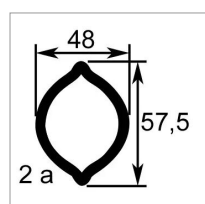

Machoire 27x75 tube citron 48x57,5 walterscheid

Référence : P2B22822101

| Caractéristiques | |
|--|---------------------------|
| Affectation | CLAAS RENAULT: 6005703037 |
| Référence OEM | 1041577 2122101 |
| Fond de gorge D2 (mm) | 62 mm |
| Dimension tube (mm) | 48x57.5 mm |
| Croisillon (mm) | 27x75 mm |
| Série | W2300 |
| Profil tube | Citron |
| Protecteur | SD25 |
| Types de produits | MACHOIRE STANDARD |
| Quantité dans conditionnement de vente | 1 |