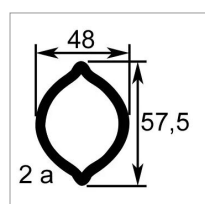

Machoire 27x75 tube citron 48x57,5 walterscheid

Référence : P2B22822101

Caractéristiques	
Affectation	CLAAS RENAULT: 6005703037
Référence OEM	1041577 2122101
Fond de gorge D2 (mm)	62 mm
Dimension tube (mm)	48x57.5 mm
Croisillon (mm)	27x75 mm
Série	W2300
Profil tube	Citron
Protecteur	SD25
Types de produits	MACHOIRE STANDARD
Quantité dans conditionnement de vente	1