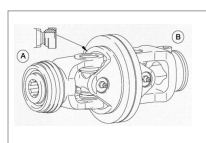

**Joint grand angle 80° 32x76/27x94  
13/8 6c tube citron 39,5x49 p480  
walterscheid**

Référence : P2B21257948

Caractéristiques	
Référence OEM	1113322
Dimension tube (mm)	39.5x49 mm
Croisillon (mm)	32x76/27x94 mm
Série	P480
Profil tube	Citron
Diamètre guidage B (mm)	33 mm
Brochage	1"3/8 6C
Type de verrouillage	rapide à billes QSG
Fond de gorge mâchoire tube (mm)	75 mm
Ø fond de gorge (mm)	119 mm
Diamètre extérieur Dext (mm)	165 mm
Largeur mâchoire L1 (mm)	86 mm
Longueur AA croisillons L (mm)	126 mm
Quantité dans conditionnement de vente	1