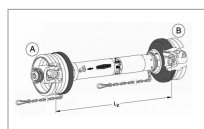

## Transmission à cardan standard Walterscheid 1410 mm 53/83 cv

Référence : P2B10632701

Caractéristiques	
Référence OEM	1610010   W400E251410
Dimension tube (mm)	39.5x49/48x57.5 mm
Croisillon (mm)	32x76 mm
Série	W400E
Profil tube	Citron
Protecteur	SD25
Longueur entre axe (mm)	1410 mm
Mâchoire côté tracteur	1"3/8 6C
Mâchoire côté machine	1"3/8 6C
Type de verrouillage côté tracteur	Rapide à bille AZGE
Type de verrouillage côté machine	A poussoir
Type de sécurité	Sans
Types de produits	TRANSMISSION STANDARD
Tube	1B/2A
Quantité dans conditionnement de vente	1