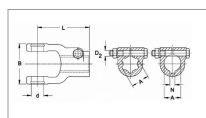

**Machoire extremite 13/4 20c 36x89
boulon secant agkf walterscheid**

Référence : P2B22432198

Caractéristiques	
Référence OEM	1325027 361806
Croisillon (mm)	36x89 mm
Série	W2500
Largeur L1 (mm)	100 mm
Longueur L (mm)	118 mm
Brochage	1"3/4 20C
Type de verrouillage	Boulon sécant
Diamètre boulon	16
Types de produits	MACHOIRE EXTREMITÉ
Longueur Boulon	90
Quantité dans conditionnement de vente	1