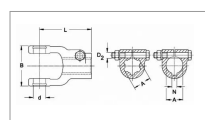

**Machoire extremite 13/4 20c 36x89
boulon secant agkf walterscheid**

Référence : P2B22432198

Caractéristiques	
Référence OEM	1325027 361806
Croisillon (mm)	36x89 mm
Série	W2500
Largeur L1 (mm)	100 mm
Longueur L (mm)	118 mm
Brochage	1"3/4 20C
Type de verrouillage	Boulon sécant
Diamètre boulon	16
Types de produits	MACHOIRE EXTREMITE
Longueur Boulon	90
Quantité dans conditionnement de vente	1