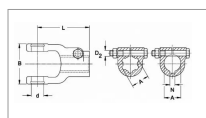

**Machoire extremite 13/4 20c 42x104
boulon secant agkf walterscheid**

Référence : P2B22446169

Caractéristiques	
Référence OEM	1329053 2618102
Croisillon (mm)	42x104 mm
Série	W2600
Largeur L1 (mm)	120 mm
Longueur L (mm)	128 mm
Brochage	1"3/4 20C
Type de verrouillage	Boulon sécant
Diamètre boulon	16
Types de produits	MACHOIRE EXTREMITÉ
Longueur Boulon	90
Quantité dans conditionnement de vente	1