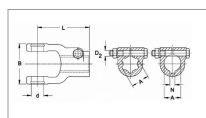

**Machoire extremite 1 3/4 20c 42x104
boulon secant agkf walterscheid**

Référence : P2B22446169

Caractéristiques	
Référence OEM	1329053 2618102
Croisillon (mm)	42x104 mm
Série	W2600
Largeur L1 (mm)	120 mm
Longueur L (mm)	128 mm
Brochage	1"3/4 20C
Type de verrouillage	Boulon sécant
Diamètre boulon	16
Types de produits	MACHOIRE EXTREMITÉ
Longueur Boulon	90
Quantité dans conditionnement de vente	1