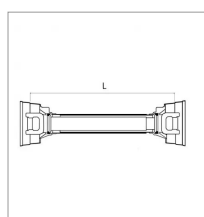

Transmission à cardan 1010 mm 95/150 cv

Référence : P2B10649383

Caractéristiques	
Référence OEM	ZBI7B8N101CEA60098
Dimension tube (mm)	45x5.5/54x4 mm
Croisillon (mm)	34.9x106 mm
Série	8
Profil tube	Triangulaire
Protecteur	PB8
Puissance CV max 540/1000 tr	95/150
Longueur entre axe (mm)	1010 mm
Mâchoire côté tracteur	1"3/8 6C
Mâchoire côté machine	1"3/8 6C
Type de verrouillage côté tracteur	A poussoir
Type de verrouillage côté machine	A poussoir
Type de sécurité	Limiteur à boulon
Types de produits	TRANSMISSION STANDARD
Quantité dans conditionnement de vente	1