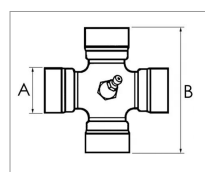

Croisillon 41x108 graisseur central bondioli

Référence : P2B20841209

Caractéristiques	
Référence OEM	41209R10
Modèle	Standard
Série	109/9.81
Périodicité de graissage (Heure)	8 heure
Dimensions (mm)	41x108 mm
Type de graissage	Central
Types de produits	CROISILLON STANDARD
Quantité dans conditionnement de vente	1