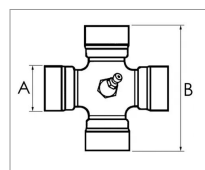

Croisillon 41x108 graisseur central bondioli

Référence : P2B20841209

Caractéristiques	
Référence OEM	41209R10
Modèle	Standard
Série	109/9.81
Périodicité de graissage (Heure)	8 heure
Dimensions (mm)	41x108 mm
Type de graissage	Central
Types de produits	CROISILLON STANDARD
Quantité dans conditionnement de vente	1