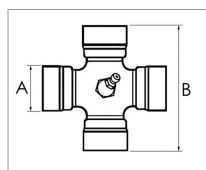

Croisillon 41x118 graisseur central bondioli

Référence : P2B20841210

Caractéristiques	
Référence OEM	41210R10
Modèle	Standard
Série	110/10.41
Périodicité de graissage (Heure)	8 heure
Dimensions (mm)	41x118 mm
Type de graissage	Central
Types de produits	CROISILLON STANDARD
Quantité dans conditionnement de vente	1