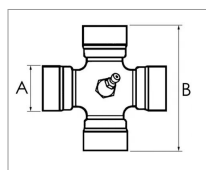

## Croisillon 41x118 graisseur central bondioli

Référence : P2B20841210

Caractéristiques	
Référence OEM	41210R10
Modèle	Standard
Série	110/10.41
Périodicité de graissage (Heure)	8 heure
Dimensions (mm)	41x118 mm
Type de graissage	Central
Types de produits	CROISILLON STANDARD
Quantité dans conditionnement de vente	1