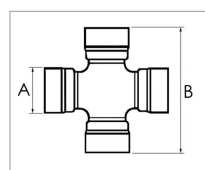

## Croisillon grand angle 30,2x100 graisseur central bondioli

Référence : P2B20760006

Caractéristiques	
Référence OEM	412060006
Modèle	Grand angle
Série	606   6.84
Périodicité de graissage (Heure)	8 heure
Dimensions (mm)	30.2x100 mm
Type de graissage	Central
Types de produits	CROISILLON HOMOCINETIQUE
Quantité dans conditionnement de vente	1