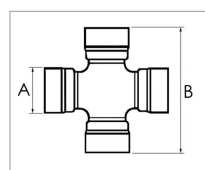

Croisillon grand angle 30,2x100 graisseur central bondioli

Référence : P2B20760006

Caractéristiques	
Référence OEM	412060006
Modèle	Grand angle
Série	606 6.84
Périodicité de graissage (Heure)	8 heure
Dimensions (mm)	30.2x100 mm
Type de graissage	Central
Types de produits	CROISILLON HOMOCINETIQUE
Quantité dans conditionnement de vente	1