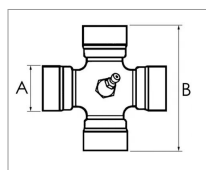

Croisillon grand angle 30,2x106 graisseur central bondioli

Référence : P2B20870001

Caractéristiques	
Référence OEM	412070001R20
Modèle	Grand angle
Série	607 7.41
Périodicité de graissage (Heure)	8 heure
Dimensions (mm)	30.2x106 mm
Type de graissage	Central
Types de produits	CROISILLON HOMOCINETIQUE
Quantité dans conditionnement de vente	1