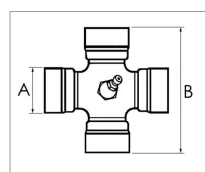

Croisillon grand angle 30,2x106 graisseur central bondioli

Référence : P2B20870001

Caractéristiques	
Référence OEM	412070001R20
Modèle	Grand angle
Série	607 7.41
Périodicité de graissage (Heure)	8 heure
Dimensions (mm)	30.2x106 mm
Type de graissage	Central
Types de produits	CROISILLON HOMOCINETIQUE
Quantité dans conditionnement de vente	1