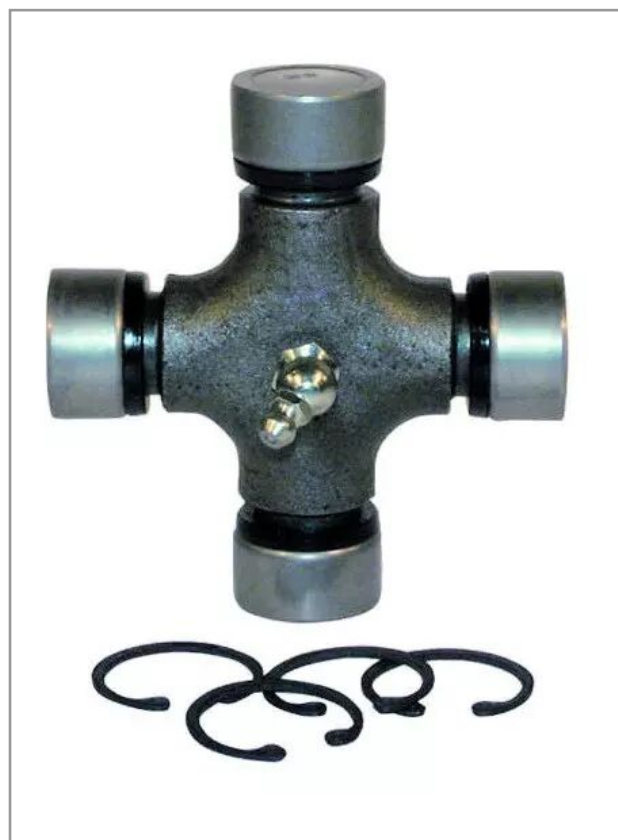

**Croisillon grand angle
35x113,8/35x106,3 graisseur central
comer**

Référence : P2B20612246

Caractéristiques	
Modèle	Grand angle
Série	TH8 MH8
Périodicité de graissage (Heure)	8 heure
Dimensions (mm)	35x113.8/35x106.3 mm
Type de graissage	Central
Types de produits	CROISILLON HOMOCINETIQUE
Quantité dans conditionnement de vente	1