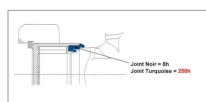

## Croisillon 24x61 graisseur lateral walterscheid

Référence : P2B20800141

|  |                     |
|--|---------------------|
| Caractéristiques                       |                     |
| Référence OEM                          | 1116402   2000141   |
| Modèle                                 | Standard W          |
| Série                                  | W2200               |
| Périodicité de graissage (Heure)       | 8 heure             |
| Dimensions (mm)                        | 24x61 mm            |
| Type de graissage                      | Latéral             |
| Types de produits                      | CROISILLON STANDARD |
| Quantité dans conditionnement de vente | 1                   |