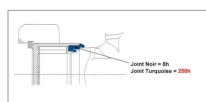

Croisillon 24x61 graisseur central power drive walterscheid

Référence : P2B20600003

Caractéristiques	
Référence OEM	1121142 200003
Modèle	Standard P
Série	W2200 200L
Périodicité de graissage (Heure)	250 heure
Dimensions (mm)	24x61 mm
Type de graissage	Central
Types de produits	CROISILLON STANDARD
Quantité dans conditionnement de vente	1