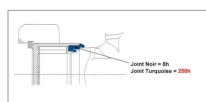

Croisillon 24x61 graisseur lateral power drive walterscheid

Référence : P2B20600131

Caractéristiques	
Référence OEM	1122076 2000131
Modèle	Standard P
Série	W2200 200L
Périodicité de graissage (Heure)	250 heure
Dimensions (mm)	24x61 mm
Type de graissage	Latéral
Types de produits	CROISILLON STANDARD
Quantité dans conditionnement de vente	1