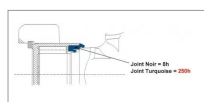

## Croisillon 24x61 graisseur lateral power drive walterscheid

Référence : P2B20600131

|  |                     |
|--|---------------------|
| Caractéristiques                       |                     |
| Référence OEM                          | 1122076   2000131   |
| Modèle                                 | Standard P          |
| Série                                  | W2200   200L        |
| Périodicité de graissage (Heure)       | 250 heure           |
| Dimensions (mm)                        | 24x61 mm            |
| Type de graissage                      | Latéral             |
| Types de produits                      | CROISILLON STANDARD |
| Quantité dans conditionnement de vente | 1                   |