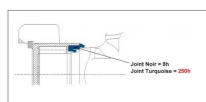

Croisillon 32x76 graisseur central power drive walterscheid

Référence : P2B20850003

Caractéristiques	
Référence OEM	1121144 350003
Modèle	Standard P
Série	W2400 400L P400
Périodicité de graissage (Heure)	250 heure
Dimensions (mm)	32x76 mm
Type de graissage	Central
Types de produits	CROISILLON STANDARD
Quantité dans conditionnement de vente	1