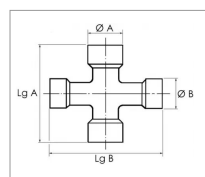

**Croisillon grand angle 32x76/27x94
graisseur lateral power drive
walterscheid**

Référence : P2B20706131

Caractéristiques	
Référence OEM	1135077 3506131
Modèle	Grand angle
Série	W2480 P480
Périodicité de graissage (Heure)	40 heure
Dimensions (mm)	32x76/27x94 mm
Type de graissage	Latéral
Types de produits	CROISILLON HOMOCINETIQUE
Quantité dans conditionnement de vente	1