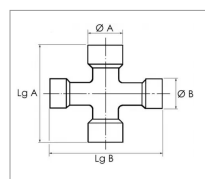

**Croisillon grand angle 32x76/27x94
graisseur lateral power drive
walterscheid**

Référence : P2B20706131

Caractéristiques	
Référence OEM	1135077 3506131
Modèle	Grand angle
Série	W2480 P480
Périodicité de graissage (Heure)	40 heure
Dimensions (mm)	32x76/27x94 mm
Type de graissage	Latéral
Types de produits	CROISILLON HOMOCINETIQUE
Quantité dans conditionnement de vente	1